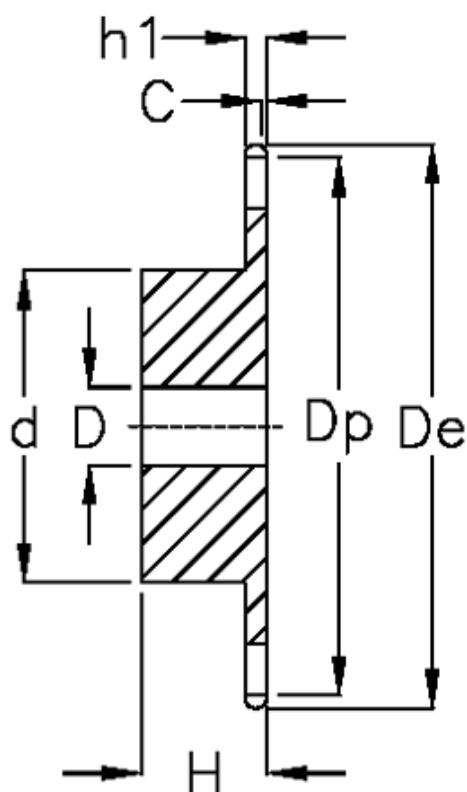

Varenummer: 616011012023  
Beskrivelse: Navhjul 32 B-1 Z=23 simplex  
forboret

## Mål

Antal tænder	= 23
C	= 6
d	= *180
D	= $30 \pm 0,5$
De	= 393.6
Dp	= 373.08
For kædebetegnelse	= 32 B-1
For kæde størrelse	= 2" x 1 1/4"

H	= 90
h1	= 29.4